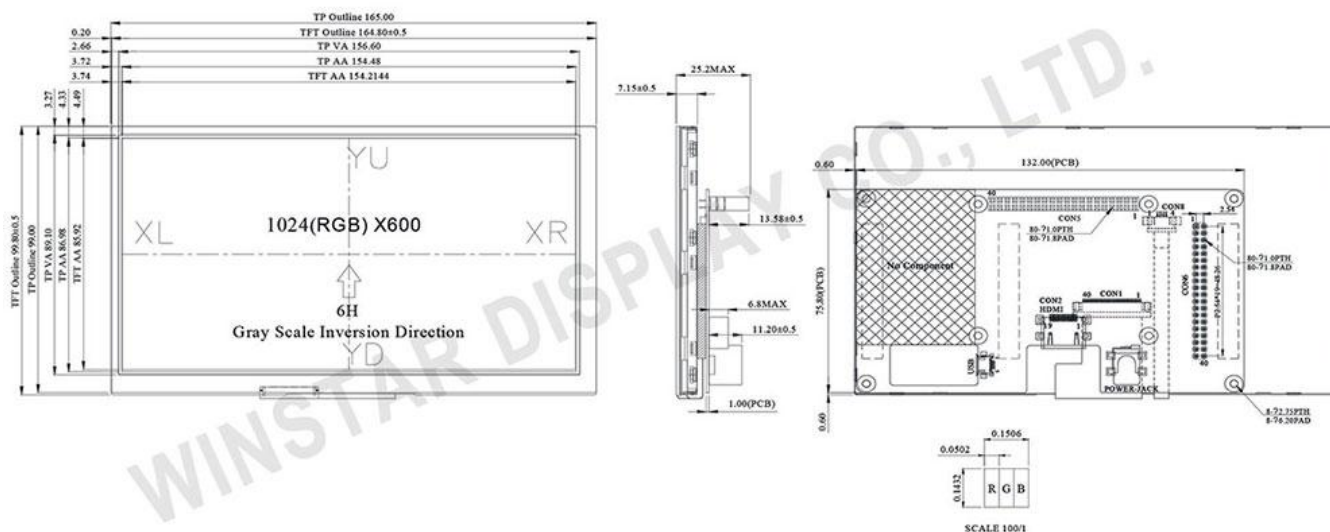

WF70BTIFHLHTXの特性と規格

項目WF70BTIFHLHTX	規格
サイズ	7インチ
ドットマトリックス	1024 x RGB x 600(TFT)
外形寸法	165.0 x 99.8 x 25.2 mm
アクティブエリア	154.2114 x 85.92 mm
ドットピッチ	0.1506 x 0.1432 mm
LCDタイプ	TFT、白色、全透過性
視野角	12時
グレイスケール反転方向	6時
アスペクト比	16:09
バックライトタイプ	LED、白色
タッチパネル	RTP 搭載(CTP開発中)
インターフェース	HDMIコネクタ (Only DVI Signal)
サーフェース	アンチグレア

特性:

- 応答速度は速い
- ラズベリーパイを適用するだけでなく、ミニコンピュータモニターとしても使え
- USB インターフェースの RTP 搭載可能
- CTP 搭載可能です (近々リリースされる)
- タッチパネル無しを選択可能
- オプション： HDMI 付き TFT モジュールとラズベリーパイの専用 HDMI 接続コネクタ

規格:

- 7インチ RTP TFT ディスプレー
- 1024x600 解像度
- HDMI 信号入力
- 40ピン GPIO に適用
- USB タッチとパワー： 5V@1A
- 操作温度： -20°C ~+70°C
- 保存温度： -30°C to +80°C