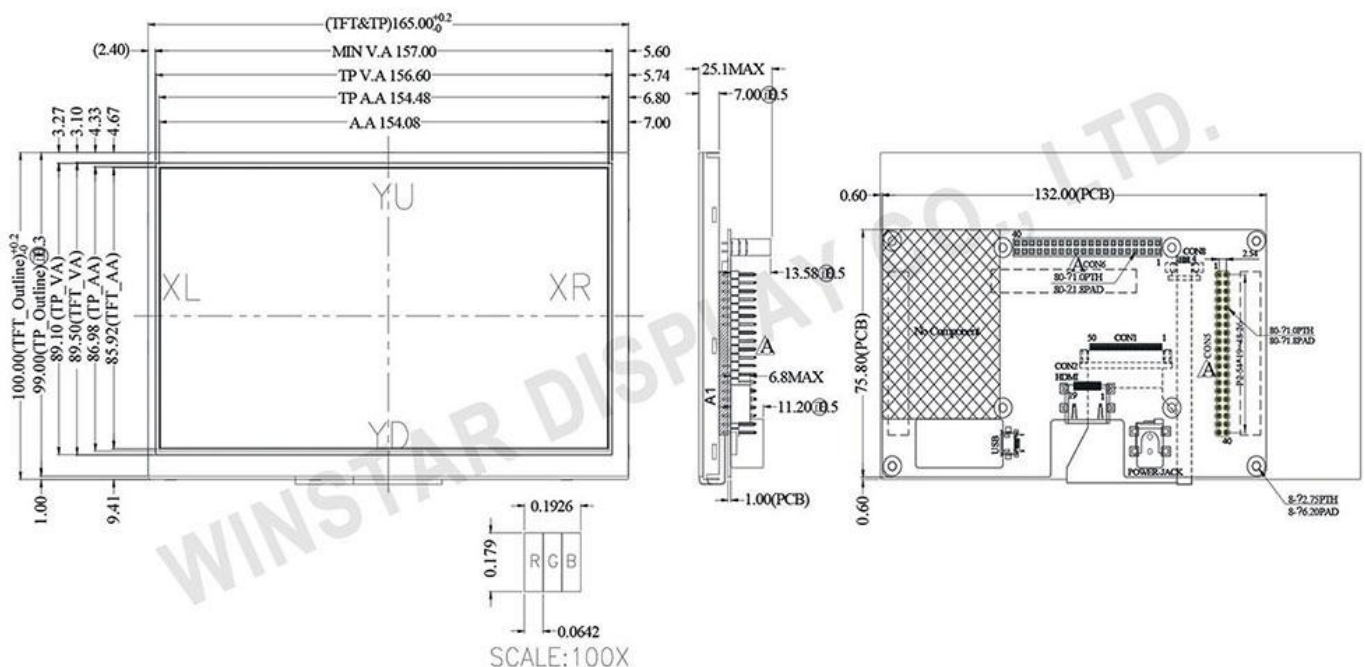

製品コード WWHDMI-00#

- オプション：HDMI付きTFTモジュールとラズベリーパイの専用HDMI接続コネクタ

裏面:

- コントロールボード付き
- HDMIコネクタ (Only DVI Signal) 入力
- RTP USBインターフェース
- ボードに40ピンコネクタを内蔵し

WF70BTIFHLHTXの特性と規格

項目WF70BTIFHLHTX	規格
サイズ	7インチ
ドットマトリックス	1024 x RGB x 600(TFT)
外形寸法	165.0 x 99.8 x 25.2 mm
アクティブエリア	154.2114 x 85.92 mm
ドットピッチ	0.1506 x 0.1432 mm
LCDタイプ	TFT、白色、全透過性
視野角	12時
グレイスケール反転方向	6時
アスペクト比	16:09
バックライトタイプ	LED、白色
タッチパネル	RTP 搭載(CTP開発中)
インターフェース	HDMIコネクタ (Only DVI Signal)
サーフェース	アンチグレア

特性:

- ▶ 応答速度は速い
- ▶ ラズベリーパイを適用するだけでなく、ミニコンピュータモニターとしても使え
- ▶ USB インターフェースの RTP 搭載可能
- ▶ CTP 搭載可能です (近々リリースされる)
- ▶ タッチパネル無しを選択可能
- ▶ オプション： HDMI 付き TFT モジュールとラズベリーパイの専用 HDMI 接続コネクタ

規格:

- ▶ 7インチ RTP TFT ディスプレー
- ▶ 1024x600 解像度
- ▶ HDMI 信号入力
- ▶ 40ピン GPIO に適用
- ▶ USB タッチとパワー： 5V@1A
- ▶ 操作温度： -20°C ~+70°C
- ▶ 保存温度： -30°C to +80°C

この7インチTFTディスプレイは800x400の解像度製品ですので、大部分のソフトウェアに適しています。その上、この製品はポータブルまたはエンベデッド（組込み）にも適しています。WF70GTIFGDHTVにはHDMIコネクタまたはUSBケーブルは含まれていません。

項目-WF70GTIFGDHTX	規格
サイズ	7インチ
ドットマトリックス	800 x RGBx480(TFT)
外形寸法	165.0 x 100 x 25.1 mm
アクティブエリア	154.08 x 85.92 mm
ドットピッチ	0.0642 x 0.179 mm
LCDタイプ	TFT、白色、全透過性
視野角	12時
グレイスケール反転方向	6時
アスペクト比	16:09
バックライトタイプ	LED、白色
インターフェース	HDMIコネクタ (Only DVI Signal)
タッチパネル	RTP 搭載(CTP開発中)
サーフェース	アンチグレア